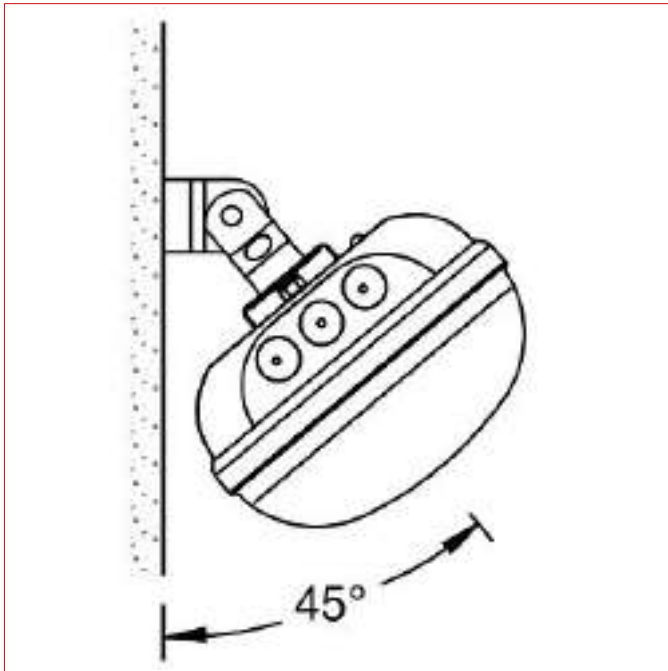

Date tehnice pentru produs: LI2JLT0450

Set montaj tavan+perete Linda +/- 45° pt 18/36/58W

Fișe tehnice

Masă netă (kg.)	0,12
Tip	LIU
Fabricant	11-3F-Filippi

Desen dimensional: Set montaj tavan+perete Linda +/- 45° pt 18/36/58W**SCHRACK**
TECHNIK

Massbild li2jlt04

Descriere

Set montaj tavan+perete Linda +/- 45° pt 18/36/58W

Cod comandă

LI2JLT0450