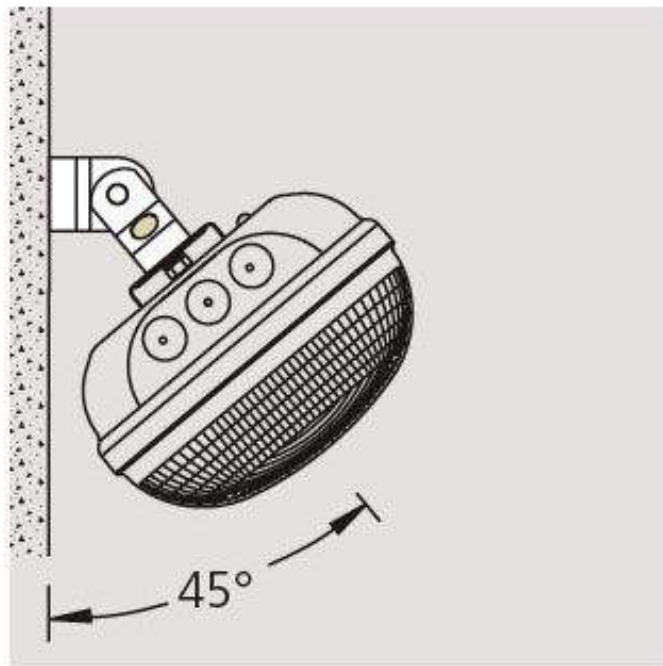

Date tehnice pentru produs: LI2JLT0450

Set montaj tavan+perete Linda +/- 45° pt 18/36/58W

Fișe tehnice

Masă netă (kg.)	0,12
Tip	LIU
Fabricant	11-3F-Filippi

Desen dimensional: Set montaj tavan+perete Linda +/- 45° pt 18/36/58W**SCHRACK**
TECHNIK

Massbild li2jlt04

Descriere

Set montaj tavan+perete Linda +/- 45° pt 18/36/58W

Cod comandă

LI2JLT0450